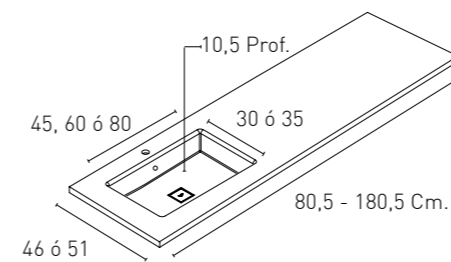

CONSOLA UNIQUE

Grosor encimera 1'2 Cm.

CENTRADO

Medida	Acabado	30 ó 35 45		30 ó 35 60		30 ó 35 80	
		Precio	Faldón	Precio	Faldón	Precio	Faldón
60,5	Krelux®	260	422				
	Keramica®	232	380				
70,5	Krelux®	281	458	286	464		
	Keramica®	253	412	257	419		
80,5	Krelux®	310	480	316	486		
	Keramica®	279	432	284	438		
90,5	Krelux®	349	500	355	506	389	546
	Keramica®	314	450	320	456	354	496
100,5	Krelux®	388	526	394	532	428	572
	Keramica®	349	473	354	480	389	520
110,5	Krelux®	426	580	432	586	466	626
	Keramica®	383	522	389	528	423	568
120,5	Krelux®	464	610	470	616	504	656
	Keramica®	418	549	423	555	458	595
130,5	Krelux®	503	660	509	666	543	706
	Keramica®	453	594	458	600	493	640
140,5	Krelux®	541	690	547	696	581	736
	Keramica®	487	621	492	627	527	667
150,5	Krelux®	635	780	641	786	675	826
	Keramica®	572	702	577	708	612	748
160,5	Krelux®	676	855	682	861	716	901
	Keramica®	609	770	614	776	649	816
170,5	Krelux®	722	930	728	936	762	976
	Keramica®	650	837	655	843	690	883
180,5	Krelux®	763	970	769	976	803	1.016
	Keramica®	687	874	692	879	727	919
190,5	Krelux®	808	1.000	814	1.006	848	1.046
	Keramica®	726	900	733	906	766	946
200,5	Krelux®	855	1.026	861	1.032	895	1.072
	Keramica®	763	923	774	930	803	970
220,5	Krelux®	1.014	1.100	1.020	1.106	1.054	1.146
	Keramica®	913	990	918	996	953	1.036
240,5	Krelux®	1.173	1.272	1.179	1.278	1.213	1.318
	Keramica®	1.056	1.145	1.061	1.151	1.096	1.186

DOBLE

Medida	Acabado	30 ó 35 45		30 ó 35 60		30 ó 35 80	
		Precio	Faldón	Precio	Faldón	Precio	Faldón
120,5	Krelux®	674	926				
	Keramica®	608	834				
140,5	Krelux®	700	970	706	976		
	Keramica®	630	874	636	880		
160,5	Krelux®	804	1.102	810	1.108		
	Keramica®	724	992	730	998		
180,5	Krelux®	875	1.214	881	1.220	915	1.244
	Keramica®	802	1.092	808	1.098	842	1.132
+180,5	Krelux®	Consultar precio		Consultar precio		Consultar precio	
	Keramica®	Consultar precio		Consultar precio		Consultar precio	

DESPLAZADO