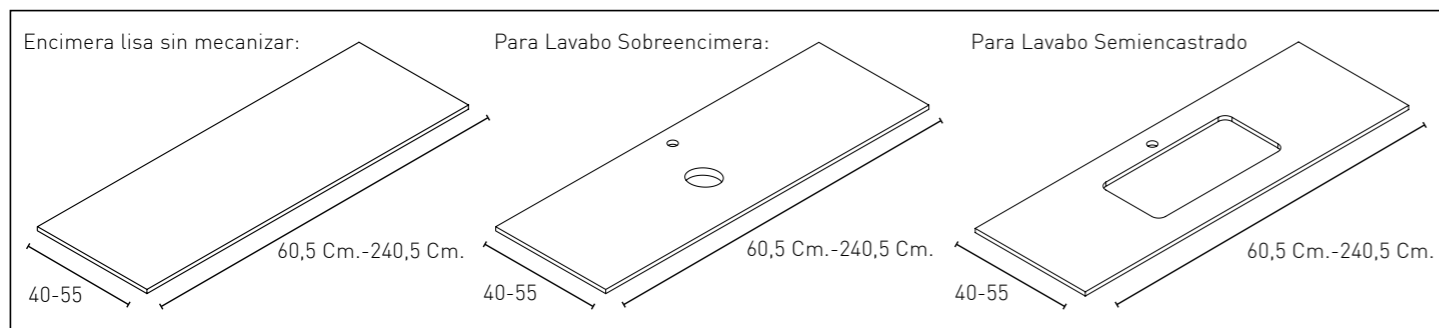

ENCIMERAS RECTAS

Krelux®
Solid Surface Compact

Blanco / White

Keramica®
Keramika Plain Colors

Blanco / White

Hueso / Bone

Crema / Cream

Cemento / Concrete

Arena / Sand

Camel / Camel

Tabaco / Tobacco

Plomo / Lead

Gris / Grey

Marengo / Marengo

Negro / Black