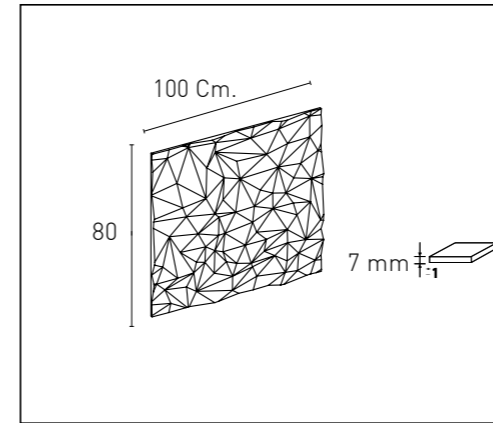

TILES DELPHI BATH