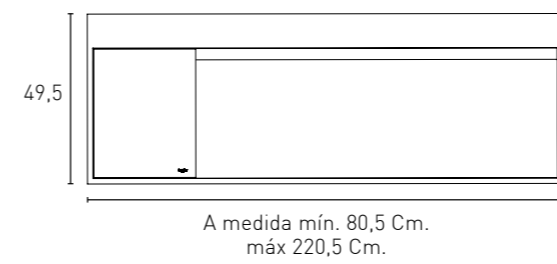

CONSOLA CONIC