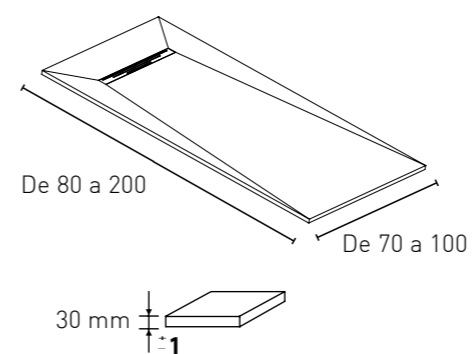

PLATO DE DUCHA
ADVANCE

MICRONATURE® ESMALTADO
Máxima resistencia contra
ácidos, golpes y arañazos

ADVANCE TEXTURAS PIZARRA Y FLAMEADO

MICRONATURE® ESMALTADO

ADVANCE

Medida	70	75	80	90	100
80	273	281	291	312	
90	291	300	308	328	
100	308	319	325	347	371
110	326	330	342	361	394
120	344	348	360	382	406
130	361	367	379	394	429
140	379	385	391	418	453
150	391	404	414	435	474
160	414	421	432	451	498
170	431	439	447	468	520
180	448	458	465	488	544
200	484	492	496	512	588