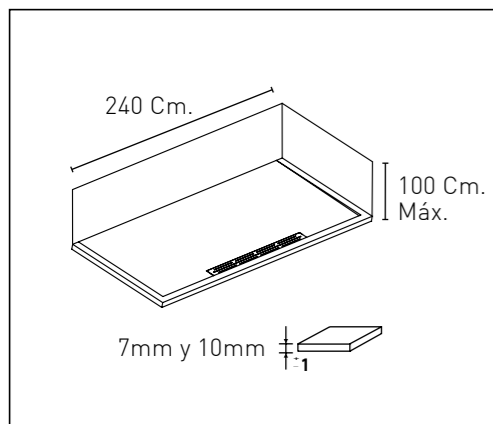

A MEDIDA

A MEDIDA

Medida Panel	Textura	70	75	80	90	100
100 Cm (7 mm)	Pizarra, Flameado, Line y Liso	105	113	120	135	150
110 Cm (7 mm)	Pizarra, Flameado, Line y Liso	116	124	132	149	165
120 Cm (7 mm)	Pizarra, Flameado, Line y Liso	126	135	144	162	180
130 Cm (7 mm)	Pizarra, Flameado, Line y Liso	137	146	156	176	195
140 Cm (7 mm)	Pizarra, Flameado, Line y Liso	147	157	168	189	210
150 Cm (7 mm)	Pizarra, Flameado, Line y Liso	158	169	180	203	225
160 Cm (7 mm)	Pizarra, Flameado, Line y Liso	168	180	192	216	240
170 Cm (7 mm)	Pizarra, Flameado, Line y Liso	179	191	204	230	255
180 Cm (7 mm)	Pizarra, Flameado, Line y Liso	189	202	216	243	270
190 Cm (7 mm)	Pizarra, Flameado, Line y Liso	199	214	228	257	285
200 Cm (10 mm)	Pizarra, Flameado, Line y Liso	210	225	240	270	300
210 Cm (10 mm)	Flameado, Line y Liso	221	236	252	284	315
220 Cm (10 mm)	Flameado, Line y Liso	231	248	264	297	330
230 Cm (10 mm)	Flameado, Line y Liso	242	259	276	311	345
240 Cm (10 mm)	Flameado, Line y Liso	252	270	288	324	360