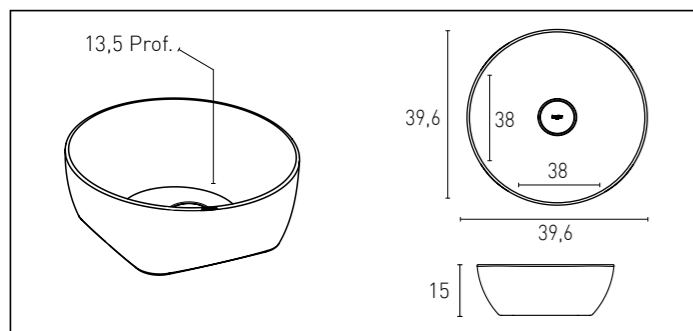

MODEL
LUXURY
SOBRE ENCIMERA

MODEL
MOON
SOBRE ENCIMERA

MODELO LUXURY SOBRE ENCIMERA

Medida	Acabado	Precio
Exterior: 38 x 38 x 12,5 Interior: 35 x 35 x 11	Krelux®	290

MODELO MOON SOBRE ENCIMERA

Medida	Acabado	Precio
Exterior: 52,5 x 37,5 x 15 Interior: 50 x 35 x 13,5	Krelux®	300
Exterior: 75,5 x 37,5 x 15 Interior: 73 x 35 x 13,5	Krelux®	400

MODEL
CONCEPT
SOBRE ENCIMERA

MODEL
DROP
SOBRE ENCIMERA

MODELO CONCEPT SOBRE ENCIMERA

Medida	Acabado	Precio
Exterior: 39,6 x 39,6 x 15 Interior: 38 x 38 x 13,5	Krelux®	300

MODELO DROP SOBRE ENCIMERA

Medida	Acabado	Precio
Exterior: 60 x 42 x 12,5 Interior: 58 x 40 x 11	Krelux®	380
Exterior: 75 x 42 x 12,5 Interior: 73 x 40 x 11	Krelux®	400
Exterior: 90 x 42 x 12,5 Interior: 88 x 40 x 11	Krelux®	450