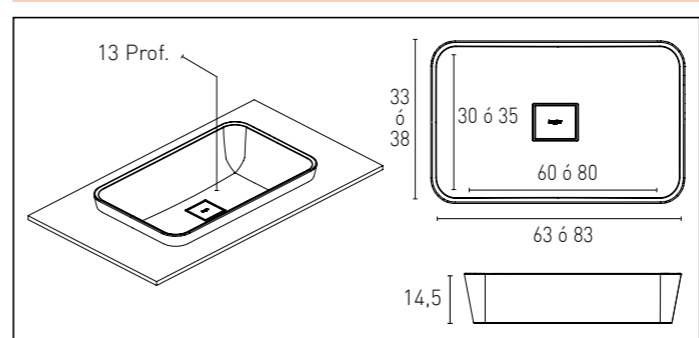

MODELO GRETA SEMIENCASTRADO

Medida	Acabado	Precio
Exterior: 63 x 33 x 14,5 Interior: 60 x 30 x 13	Krelux®	356
Exterior: 63 x 38 x 14,5 Interior: 60 x 35 x 13	Krelux®	376
Exterior: 83 x 33 x 14,5 Interior: 80 x 30 x 13	Krelux®	406
Exterior: 83 x 38 x 14,5 Interior: 80 x 35 x 13	Krelux®	456