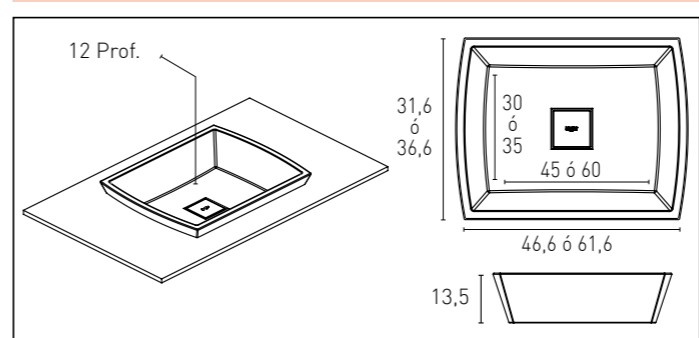

MODELO MODAR SEMIENCASTRADO

Medida	Acabado	Precio
Exterior: 46,6 x 31,6 x 13,5 Interior: 45 x 30 x 12	Krelux®	306
Exterior: 46,6 x 36,6 x 13,5 Interior: 45 x 35 x 12	Krelux®	336
Exterior: 61,6 x 31,6 x 13,5 Interior: 60 x 30 x 12	Krelux®	356
Exterior: 61,6 x 36,6 x 13,5 Interior: 60 x 35 x 12	Krelux®	376