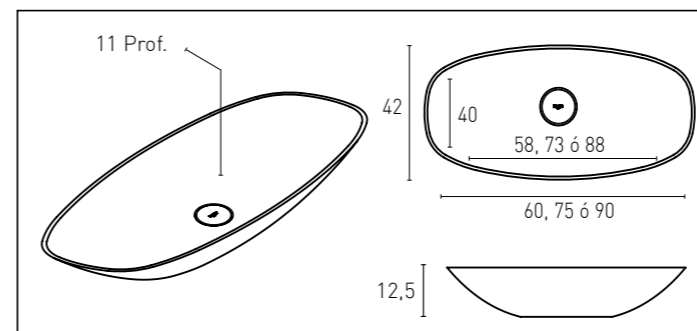

MODEL
LUXURY
SOBRE ENCIMERA

MODEL
MOON
SOBRE ENCIMERA

MODELO LUXURY SOBRE ENCIMERA

Medida	Acabado	Precio
Exterior: 38 x 38 x 12,5 Interior: 35 x 35 x 11	Krelux®	290

MODELO MOON SOBRE ENCIMERA

Medida	Acabado	Precio
Exterior: 52,5 x 37,5 x 15 Interior: 50 x 35 x 13,5	Krelux®	300
Exterior: 75,5 x 37,5 x 15 Interior: 73 x 35 x 13,5	Krelux®	400

MODEL
CONCEPT
SOBRE ENCIMERA

MODEL
DROP
SOBRE ENCIMERA

MODELO CONCEPT SOBRE ENCIMERA

Medida	Acabado	Precio
Exterior: 39,6 x 39,6 x 15 Interior: 38 x 38 x 13,5	Krelux®	300

MODELO DROP SOBRE ENCIMERA

Medida	Acabado	Precio
Exterior: 60 x 42 x 12,5 Interior: 58 x 40 x 11	Krelux®	380
Exterior: 75 x 42 x 12,5 Interior: 73 x 40 x 11	Krelux®	400
Exterior: 90 x 42 x 12,5 Interior: 88 x 40 x 11	Krelux®	450