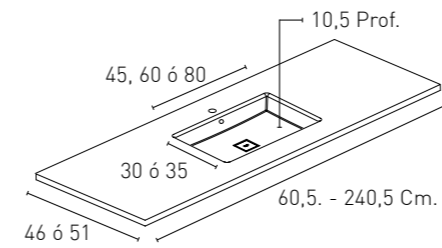

CONSOLA UNIQUE

Grosor encimera 1'2 Cm.

CENTRADO

Medida	Acabado	30 ó 35 45		30 ó 35 60		30 ó 35 80	
		Precio	Faldón	Precio	Faldón	Precio	Faldón
60,5	Krelux®	260	422				
	Keramica®	232	380				
70,5	Krelux®	281	458	286	464		
	Keramica®	253	412	257	419		
80,5	Krelux®	310	480	316	486		
	Keramica®	279	432	284	438		
90,5	Krelux®	349	500	355	506	389	546
	Keramica®	314	450	320	456	354	496
100,5	Krelux®	388	526	394	532	428	572
	Keramica®	349	473	354	480	389	520
110,5	Krelux®	426	580	432	586	466	626
	Keramica®	383	522	389	528	423	568
120,5	Krelux®	464	610	470	616	504	656
	Keramica®	418	549	423	555	458	595
130,5	Krelux®	503	660	509	666	543	706
	Keramica®	453	594	458	600	493	640
140,5	Krelux®	541	690	547	696	581	736
	Keramica®	487	621	492	627	527	667
150,5	Krelux®	635	780	641	786	675	826
	Keramica®	572	702	577	708	612	748
160,5	Krelux®	676	855	682	861	716	901
	Keramica®	609	770	614	776	649	816
170,5	Krelux®	722	930	728	936	762	976
	Keramica®	650	837	655	843	690	883
180,5	Krelux®	763	970	769	976	803	1.016
	Keramica®	687	874	692	879	727	919
190,5	Krelux®	808	1.000	814	1.006	848	1.046
	Keramica®	726	900	733	906	766	946
200,5	Krelux®	855	1.026	861	1.032	895	1.072
	Keramica®	763	923	774	930	803	970
220,5	Krelux®	1.014	1.100	1.020	1.106	1.054	1.146
	Keramica®	913	990	918	996	953	1.036
240,5	Krelux®	1.173	1.272	1.179	1.278	1.213	1.318
	Keramica®	1.056	1.145	1.061	1.151	1.096	1.186

DOBLE

Medida	Acabado	30 ó 35 45		30 ó 35 60		30 ó 35 80	
		Precio	Faldón	Precio	Faldón	Precio	Faldón
120,5	Krelux®	674	926				
	Keramica®	608	834				
140,5	Krelux®	700	970	706	976		
	Keramica®	630	874	636	880		
160,5	Krelux®	804	1.102	810	1.108		
	Keramica®	724	992	730	998		
180,5	Krelux®	875	1.214	881	1.220	915	1.244
	Keramica®	802	1.092	808	1.098	842	1.132
+180,5	Krelux®	Consultar precio		Consultar precio		Consultar precio	
	Keramica®	Consultar precio		Consultar precio		Consultar precio	

DESPLAZADO