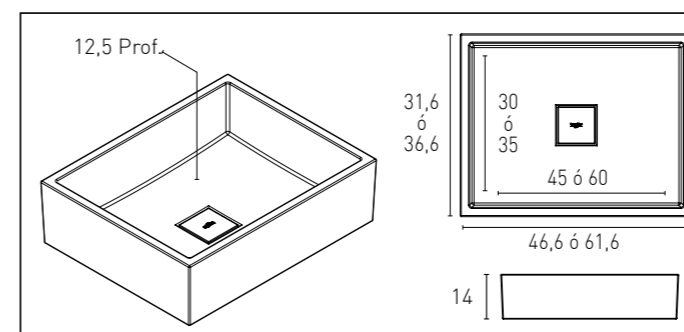

MODEL
UNIQUE
SOBRE ENCIMERA

MODEL
UNIQUE
SEMIENCASTRADO

MODELO UNIQUE SOBRE ENCIMERA

Medida	Acabado	Precio
Exterior: 46,6 x 31,6 x 14 Interior: 45 x 30 x 12,5	Krelux®	300
Exterior: 46,6 x 36,6 x 14 Interior: 45 x 35 x 12,5	Krelux®	330
Exterior: 61,6 x 31,6 x 14 Interior: 60 x 30 x 12,5	Krelux®	350
Exterior: 61,6 x 36,6 x 14 Interior: 60 x 35 x 12,5	Krelux®	370