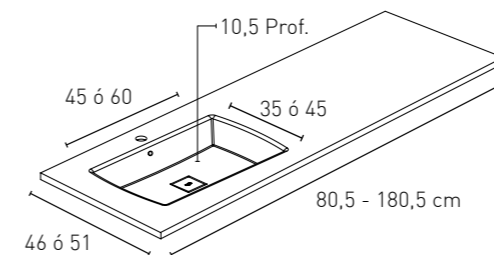

CONSOLA MODAR

Grosor encimera 1'2 Cm.

CENTRADO

Medida	Acabado	45		60	
		Precio	Faldón	Precio	Faldón
60,5	Krelux®	260	422		
	Keramica®	232	380		
70,5	Krelux®	281	458	286	464
	Keramica®	253	412	257	419
80,5	Krelux®	310	480	316	486
	Keramica®	279	432	284	438
90,5	Krelux®	349	500	355	506
	Keramica®	314	450	320	456
100,5	Krelux®	388	526	394	532
	Keramica®	349	473	354	480
110,5	Krelux®	426	580	432	586
	Keramica®	383	522	389	528
120,5	Krelux®	464	610	470	616
	Keramica®	418	549	423	555
130,5	Krelux®	503	660	509	666
	Keramica®	453	594	458	600
140,5	Krelux®	541	690	547	696
	Keramica®	487	621	492	627
150,5	Krelux®	635	780	641	786
	Keramica®	572	702	577	708
160,5	Krelux®	676	855	682	861
	Keramica®	609	770	614	776
170,5	Krelux®	722	930	728	936
	Keramica®	650	837	655	843
180,5	Krelux®	763	970	769	976
	Keramica®	687	874	692	879
190,5	Krelux®	808	1.000	814	1.006
	Keramica®	726	900	733	906
200,5	Krelux®	855	1.026	861	1.032
	Keramica®	763	923	774	930
220,5	Krelux®	1.014	1.100	1.020	1.106
	Keramica®	913	990	918	996
240,5	Krelux®	1.173	1.272	1.179	1.278
	Keramica®	1.056	1.145	1.061	1.151

DOBLE

Medida	Acabado	45		60	
		Precio	Faldón	Precio	Faldón
120,5	Krelux®	674	926		
	Keramica®	608	834		
140,5	Krelux®	700	970	706	976
	Keramica®	630	874	636	880
160,5	Krelux®	804	1.102	810	1.108
	Keramica®	724	992	730	998
180,5	Krelux®	875	1.214	881	1.220
	Keramica®	802	1.092	808	1.098
+180,5	Krelux®	Consultar precio		Consultar precio	
	Keramica®	Consultar precio		Consultar precio	

DESPLAZADO

Medida	Acabado	45		60	
		Precio	Faldón	Precio	Faldón
80,5	Krelux®	310	480		
	Keramica®	279	432		
100,5	Krelux®	388	526	394	532
	Keramica®	349	473	354	480
120,5	Krelux®	464	610	470	616
	Keramica®	418	549	423	555
140,5	Krelux®	541	690	547	696
	Keramica®	487	621	492	627
160,5	Krelux®	676	855	682	861
	Keramica®	609	770	614	776
180,5	Krelux®	763	970	769	976
	Keramica®	687	874	692	879