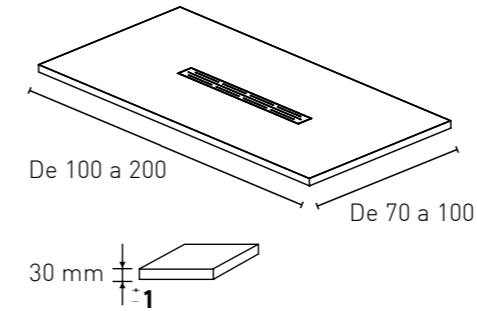

Solid Surface Compact

12
Blanco /
White

PLATO DE DUCHA
ABALON

MICRONATURE® ESMALTADO
Máxima resistencia contra
ácidos, golpes y arañazos

ABALON TEXTURAS PIZARRA Y FLAMEADO

MICRONATURE® ESMALTADO

ABALON

Medida	70	75	80	90	100
100	294	305	311	329	353
110	312	316	328	347	376
120	329	334	346	365	388
130	347	353	365	376	412
140	369	375	381	400	440
150	382	394	405	422	461
160	406	412	422	438	485
170	422	429	438	455	507
180	441	451	458	478	533
200	476	485	489	501	578