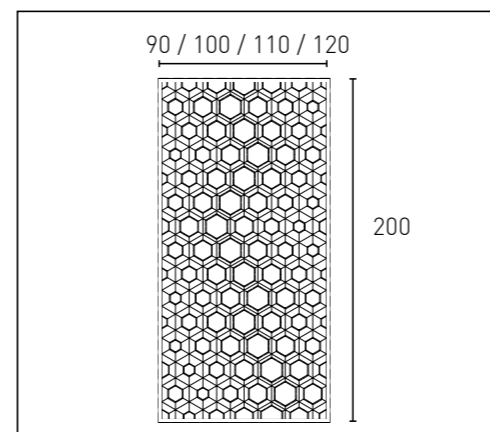

MAMPARA WABE

Medida	200	
	Transparente	Parsol
90	900	950
100	1.000	1.050
110	1.085	1.135
120	1.160	1.215

COLORES VIDRIO

Parsol Gris   Transparente

*Nuestros vidrios son de cristal templado y cuentan con un espesor de 6 mm.

PERFILES

Blanco   Negro

Texturas / Textures

Lisa / Plain

Keramika®

Keramika Plain Colors

01	15	02	03	04	05
Blanco / White	Hueso / Bone	Crema / Cream	Cemento / Concrete	Arena / Sand	Camel / Camel
16	06	07	08	09	
Tabaco / Tobacco	Plomo / Lead	Gris / Grey	Marengo / Marengo	Negro / Black