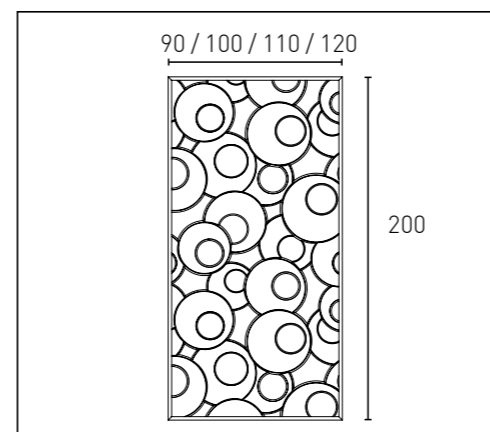

MAMPARAS

MAMPARA DECÓ

Medida	200	
	Transparente	Parsol
90	900	950
100	1.000	1.050
110	1.085	1.135
120	1.160	1.215

COLORES VIDRIO

Parsol Gris   Transparente

*Nuestros vidrios son de cristal templado y cuentan con un espesor de 6 mm.

PERFILES

Blanco   Negro