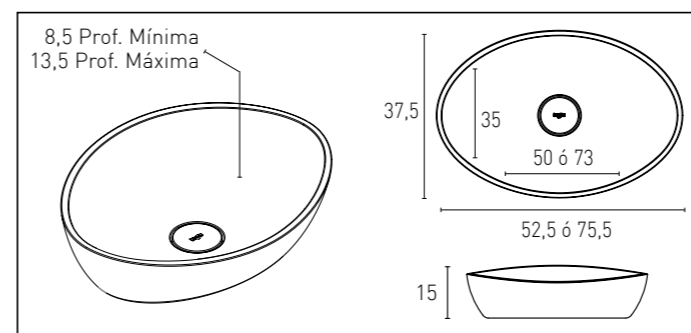

MODELO GRETA SEMIENCASTRADO

Medida	Acabado	Precio
Exterior: 63 x 33 x 14,5 Interior: 60 x 30 x 13	Krelux®	356
Exterior: 63 x 38 x 14,5 Interior: 60 x 35 x 13	Krelux®	376
Exterior: 83 x 33 x 14,5 Interior: 80 x 30 x 13	Krelux®	406
Exterior: 83 x 38 x 14,5 Interior: 80 x 35 x 13	Krelux®	456

MODEL
LUXURY
SOBRE ENCIMERA

MODEL
MOON
SOBRE ENCIMERA

MODELO LUXURY SOBRE ENCIMERA

Medida	Acabado	Precio
Exterior: 38 x 38 x 12,5 Interior: 35 x 35 x 11	Krelux®	290

MODELO MOON SOBRE ENCIMERA

Medida	Acabado	Precio
Exterior: 52,5 x 37,5 x 15 Interior: 50 x 35 x 13,5	Krelux®	300
Exterior: 75,5 x 37,5 x 15 Interior: 73 x 35 x 13,5	Krelux®	400

MODEL
CONCEPT
SOBRE ENCIMERA

MODEL
DROP
SOBRE ENCIMERA

MODELO CONCEPT SOBRE ENCIMERA

Medida	Acabado	Precio
Exterior: 39,6 x 39,6 x 15 Interior: 38 x 38 x 13,5	Krelux®	300

MODELO DROP SOBRE ENCIMERA

Medida	Acabado	Precio
Exterior: 60 x 42 x 12,5 Interior: 58 x 40 x 11	Krelux®	380
Exterior: 75 x 42 x 12,5 Interior: 73 x 40 x 11	Krelux®	400
Exterior: 90 x 42 x 12,5 Interior: 88 x 40 x 11	Krelux®	450