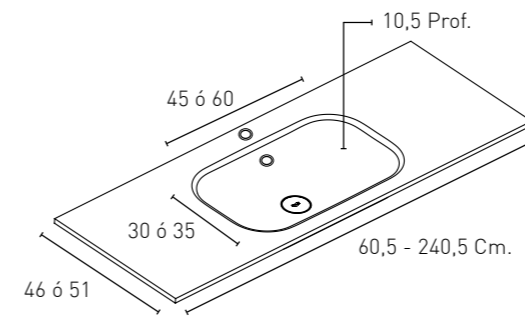

CONSOLA LOOP

Grosor encimera 1'2 Cm.

CENTRADO

Medida	Acabado	Precio	Faldón	Precio	Faldón
60,5	Krelux®	260	422		
	Keramica®	232	380		
70,5	Krelux®	281	458	286	464
	Keramica®	253	412	257	419
80,5	Krelux®	310	480	316	486
	Keramica®	279	432	284	438
90,5	Krelux®	349	500	355	506
	Keramica®	314	450	320	456
100,5	Krelux®	388	526	394	532
	Keramica®	349	473	354	480
110,5	Krelux®	426	580	432	586
	Keramica®	383	522	389	528
120,5	Krelux®	464	610	470	616
	Keramica®	418	549	423	555
130,5	Krelux®	503	660	509	666
	Keramica®	453	594	458	600
140,5	Krelux®	541	690	547	696
	Keramica®	487	621	492	627
150,5	Krelux®	635	780	641	786
	Keramica®	572	702	577	708
160,5	Krelux®	676	855	682	861
	Keramica®	609	770	614	776
170,5	Krelux®	722	930	728	936
	Keramica®	650	837	655	843
180,5	Krelux®	763	970	769	976
	Keramica®	687	874	692	879
190,5	Krelux®	808	1.000	814	1.006
	Keramica®	726	900	733	906
200,5	Krelux®	855	1.026	861	1.032
	Keramica®	763	923	774	930
220,5	Krelux®	1.014	1.100	1.020	1.106
	Keramica®	913	990	918	996
240,5	Krelux®	1.173	1.272	1.179	1.278
	Keramica®	1.056	1.145	1.061	1.151

DOBLE

Medida	Acabado	Precio	Faldón	Precio	Faldón
120,5	Krelux®	674	926		
	Keramica®	608	834		
140,5	Krelux®	700	970	706	976
	Keramica®	630	874	636	880
160,5	Krelux®	804	1.102	810	1.108
	Keramica®	724	992	730	998
180,5	Krelux®	875	1.214	881	1.220
	Keramica®	802	1.092	808	1.098
+180,5	Krelux®	Consultar precio		Consultar precio	
	Keramica®				

DESPLAZADO

Medida	Acabado	Precio	Faldón	Precio	Faldón
80,5	Krelux®	310	480		
	Keramica®	279	432		
100,5	Krelux®	388	526	394	532
	Keramica®	349	473	354	480
120,5	Krelux®	464	610	470	616
	Keramica®	418	549	423	555
140,5	Krelux®	541	690	547	696
	Keramica®	487	621	492	627
160,5	Krelux®	676	855	682	861
	Keramica®	609	770	614	776
180,5	Krelux®	763	970	769	976
	Keramica®	687	874	692	879