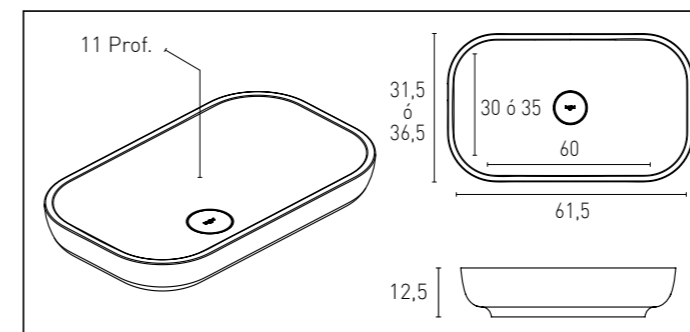

MODELO MODAR SEMIENCASTRADO

Medida	Acabado	Precio
Exterior: 46,6 x 31,6 x 13,5 Interior: 45 x 30 x 12	Krelux®	306
Exterior: 46,6 x 36,6 x 13,5 Interior: 45 x 35 x 12	Krelux®	336
Exterior: 61,6 x 31,6 x 13,5 Interior: 60 x 30 x 12	Krelux®	356
Exterior: 61,6 x 36,6 x 13,5 Interior: 60 x 35 x 12	Krelux®	376

MODEL
LOOP
SOBRE ENCIMERA

MODELO LOOP SOBRE ENCIMERA

Medida	Acabado	Precio
Exterior: 61,5 x 31,5 x 12,5 Interior: 60 x 30 x 11	Krelux®	350
Exterior: 61,5 x 36,5 x 12,5 Interior: 60 x 35 x 11	Krelux®	370