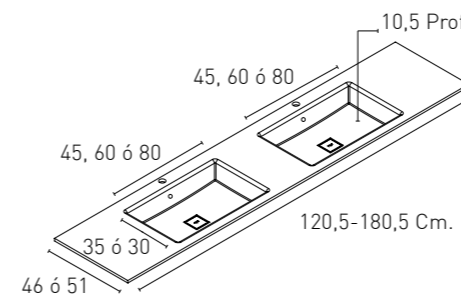

CENTRADO

Medida	Acabado	30 ó 35 45		30 ó 35 60		30 ó 35 80	
		Precio	Faldón	Precio	Faldón	Precio	Faldón
60,5	Krelux®	260	422				
	Keramica®	232	380				
70,5	Krelux®	281	458	286	464		
	Keramica®	253	412	257	419		
80,5	Krelux®	310	480	316	486		
	Keramica®	279	432	284	438		
90,5	Krelux®	349	500	355	506	389	546
	Keramica®	314	450	320	456	354	496
100,5	Krelux®	388	526	394	532	428	572
	Keramica®	349	473	354	480	389	520
110,5	Krelux®	426	580	432	586	466	626
	Keramica®	383	522	389	528	423	568
120,5	Krelux®	464	610	470	616	504	656
	Keramica®	418	549	423	555	458	595
130,5	Krelux®	503	660	509	666	543	706
	Keramica®	453	594	458	600	493	640
140,5	Krelux®	541	690	547	696	581	736
	Keramica®	487	621	492	627	527	667
150,5	Krelux®	635	780	641	786	675	826
	Keramica®	572	702	577	708	612	748
160,5	Krelux®	676	855	682	861	716	901
	Keramica®	609	770	614	776	649	816
170,5	Krelux®	722	930	728	936	762	976
	Keramica®	650	837	655	843	690	883
180,5	Krelux®	763	970	769	976	803	1.016
	Keramica®	687	874	692	879	727	919
190,5	Krelux®	808	1.000	814	1.006	848	1.046
	Keramica®	726	900	733	906	766	946
200,5	Krelux®	855	1.026	861	1.032	895	1.072
	Keramica®	763	923	774	930	803	970
220,5	Krelux®	1.014	1.100	1.020	1.106	1.054	1.146
	Keramica®	913	990	918	996	953	1.036
240,5	Krelux®	1.173	1.272	1.179	1.278	1.213	1.318
	Keramica®	1.056	1.145	1.061	1.151	1.096	1.186

DOBLE

Medida	Acabado	30 ó 35 45		30 ó 35 60		30 ó 35 80	
		Precio	Faldón	Precio	Faldón	Precio	Faldón
120,5	Krelux®	674	926				
	Keramica®	608	834				
140,5	Krelux®	700	970	706	976		
	Keramica®	630	874	636	880		
160,5	Krelux®	804	1.102	810	1.108		
	Keramica®	724	992	730	998		
180,5	Krelux®	875	1.214	881	1.220	915	1.244
	Keramica®	802	1.092	808	1.098	842	1.132
+180,5	Krelux®	Consultar precio		Consultar precio		Consultar precio	
	Keramica®	Consultar precio		Consultar precio		Consultar precio	

DESPLAZADO

Medida	Acabado	30 ó 35 45		30 ó 35 60		30 ó 35 80	
		Precio	Faldón	Precio	Faldón	Precio	Faldón
80,5	Krelux®	310	480				
	Keramica®	279	432				
100,5	Krelux®	388	526	394	532		
	Keramica®	349	473	354	480		
120,5	Krelux®	464	610	470	616	504	656
	Keramica®	418	549	423	555	458	595
140,5	Krelux®	541	690	547	696	581	736
	Keramica®	487	621	492	627	527	667
160,5	Krelux®	676	855	682	861	716	901
	Keramica®	609	770	614	776	649	816
180,5	Krelux®	763	970	769	976	803	1.016
	Keramica®	687	874	692	879	727	919