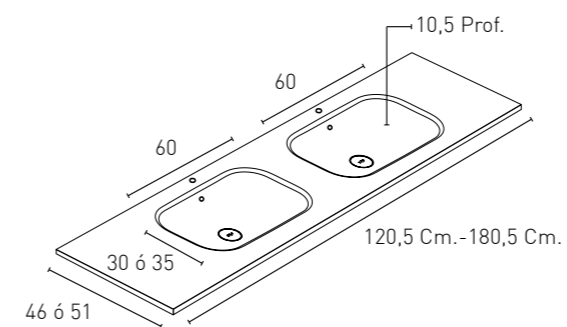

CONSOLA LOOP

Grosor encimera 1'2 Cm.

CENTRADO

Medida	Acabado	Precio	Faldón	Precio	Faldón
60,5	Krelux®	260	422		
	Keramica®	232	380		
70,5	Krelux®	281	458	286	464
	Keramica®	253	412	257	419
80,5	Krelux®	310	480	316	486
	Keramica®	279	432	284	438
90,5	Krelux®	349	500	355	506
	Keramica®	314	450	320	456
100,5	Krelux®	388	526	394	532
	Keramica®	349	473	354	480
110,5	Krelux®	426	580	432	586
	Keramica®	383	522	389	528
120,5	Krelux®	464	610	470	616
	Keramica®	418	549	423	555
130,5	Krelux®	503	660	509	666
	Keramica®	453	594	458	600
140,5	Krelux®	541	690	547	696
	Keramica®	487	621	492	627
150,5	Krelux®	635	780	641	786
	Keramica®	572	702	577	708
160,5	Krelux®	676	855	682	861
	Keramica®	609	770	614	776
170,5	Krelux®	722	930	728	936
	Keramica®	650	837	655	843
180,5	Krelux®	763	970	769	976
	Keramica®	687	874	692	879
190,5	Krelux®	808	1.000	814	1.006
	Keramica®	726	900	733	906
200,5	Krelux®	855	1.026	861	1.032
	Keramica®	763	923	774	930
220,5	Krelux®	1.014	1.100	1.020	1.106
	Keramica®	913	990	918	996
240,5	Krelux®	1.173	1.272	1.179	1.278
	Keramica®	1.056	1.145	1.061	1.151

DOBLE

Medida	Acabado	Precio	Faldón	Precio	Faldón
120,5	Krelux®	674	926		
	Keramica®	608	834		
140,5	Krelux®	700	970	706	976
	Keramica®	630	874	636	880
160,5	Krelux®	804	1.102	810	1.108
	Keramica®	724	992	730	998
180,5	Krelux®	875	1.214	881	1.220
	Keramica®	802	1.092	808	1.098
+180,5	Krelux®	Consultar precio		Consultar precio	
	Keramica®				

DESPLAZADO

Medida	Acabado	Precio	Faldón	Precio	Faldón
80,5	Krelux®	310	480		
	Keramica®	279	432		
100,5	Krelux®	388	526	394	532
	Keramica®	349	473	354	480
120,5	Krelux®	464	610	470	616
	Keramica®	418	549	423	555
140,5	Krelux®	541	690	547	696
	Keramica®	487	621	492	627
160,5	Krelux®	676	855	682	861
	Keramica®	609	770	614	776
180,5	Krelux®	763	970	769	976
	Keramica®	687	874	692	879