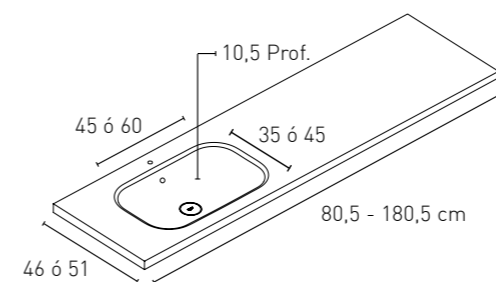

CONSOLA LOOP

Grosor encimera 1'2 Cm.

CENTRADO

Medida	Acabado	Precio	Faldón	Precio	Faldón
60,5	Krelux®	260	422		
	Keramica®	232	380		
70,5	Krelux®	281	458	286	464
	Keramica®	253	412	257	419
80,5	Krelux®	310	480	316	486
	Keramica®	279	432	284	438
90,5	Krelux®	349	500	355	506
	Keramica®	314	450	320	456
100,5	Krelux®	388	526	394	532
	Keramica®	349	473	354	480
110,5	Krelux®	426	580	432	586
	Keramica®	383	522	389	528
120,5	Krelux®	464	610	470	616
	Keramica®	418	549	423	555
130,5	Krelux®	503	660	509	666
	Keramica®	453	594	458	600
140,5	Krelux®	541	690	547	696
	Keramica®	487	621	492	627
150,5	Krelux®	635	780	641	786
	Keramica®	572	702	577	708
160,5	Krelux®	676	855	682	861
	Keramica®	609	770	614	776
170,5	Krelux®	722	930	728	936
	Keramica®	650	837	655	843
180,5	Krelux®	763	970	769	976
	Keramica®	687	874	692	879
190,5	Krelux®	808	1.000	814	1.006
	Keramica®	726	900	733	906
200,5	Krelux®	855	1.026	861	1.032
	Keramica®	763	923	774	930
220,5	Krelux®	1.014	1.100	1.020	1.106
	Keramica®	913	990	918	996
240,5	Krelux®	1.173	1.272	1.179	1.278
	Keramica®	1.056	1.145	1.061	1.151

DOBLE

Medida	Acabado	Precio	Faldón	Precio	Faldón
120,5	Krelux®	674	926		
	Keramica®	608	834		
140,5	Krelux®	700	970	706	976
	Keramica®	630	874	636	880
160,5	Krelux®	804	1.102	810	1.108
	Keramica®	724	992	730	998
180,5	Krelux®	875	1.214	881	1.220
	Keramica®	802	1.092	808	1.098
+180,5	Krelux®	Consultar precio		Consultar precio	
	Keramica®				

DESPLAZADO

Medida	Acabado	Precio	Faldón	Precio	Faldón
80,5	Krelux®	310	480		
	Keramica®	279	432		
100,5	Krelux®	388	526	394	532
	Keramica®	349	473	354	480
120,5	Krelux®	464	610	470	616
	Keramica®	418	549	423	555
140,5	Krelux®	541	690	547	696
	Keramica®	487	621	492	627
160,5	Krelux®	676	855	682	861
	Keramica®	609	770	614	776
180,5	Krelux®	763	970	769	976
	Keramica®	687	874	692	879