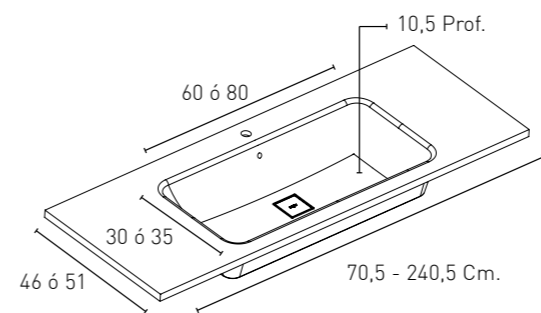

CONSOLA GRETA

Grosor encimera 1'2 Cm.

CENTRADO

Medida	Acabado	Precio	Faldón	Precio	Faldón
70,5	Krelux®	286	464		
	Keramica®	257	419		
80,5	Krelux®	316	486		
	Keramica®	284	438		
90,5	Krelux®	355	506	389	546
	Keramica®	320	456	354	496
100,5	Krelux®	394	532	428	572
	Keramica®	354	480	389	520
110,5	Krelux®	432	586	466	626
	Keramica®	389	528	423	568
120,5	Krelux®	470	616	504	656
	Keramica®	423	555	458	595
130,5	Krelux®	509	666	543	706
	Keramica®	458	600	493	640
140,5	Krelux®	547	696	581	736
	Keramica®	492	627	527	667
150,5	Krelux®	641	786	675	826
	Keramica®	577	708	612	748
160,5	Krelux®	682	861	716	901
	Keramica®	614	776	649	816
170,5	Krelux®	728	936	762	976
	Keramica®	655	843	690	883
180,5	Krelux®	769	976	803	1.016
	Keramica®	692	879	727	919
190,5	Krelux®	814	1.006	848	1.046
	Keramica®	733	906	766	946
200,5	Krelux®	861	1.032	895	1.072
	Keramica®	774	930	803	970
220,5	Krelux®	1.020	1.106	1.054	1.146
	Keramica®	918	996	953	1.036
240,5	Krelux®	1.179	1.278	1.213	1.318
	Keramica®	1.061	1.151	1.096	1.186

DOBLE

Medida	Acabado	Precio	Faldón	Precio	Faldón
140,5	Krelux®	706	976		
	Keramica®	636	880		
160,5	Krelux®	810	1.108		
	Keramica®	730	998		
180,5	Krelux®	881	1.220	915	1.244
	Keramica®	808	1.098	842	1.132
+180,5	Krelux®	Consultar precio		Consultar precio	
	Keramica®	Consultar precio		Consultar precio	

DESPLAZADO

Medida	Acabado	Precio	Faldón	Precio	Faldón
100,5	Krelux®	394	532		
	Keramica®	354	480		
120,5	Krelux®	470	616	504	656
	Keramica®	423	555	458	595
140,5	Krelux®	547	696	581	736
	Keramica®	492	627	527	667
160,5	Krelux®	682	861	716	901
	Keramica®	614	776	649	816
180,5	Krelux®	769	976	803	1.016
	Keramica®	692	879	727	919