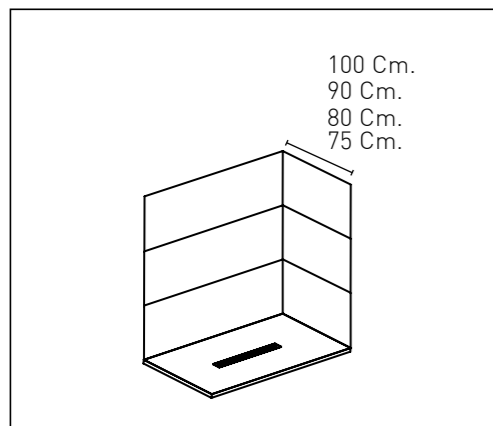

A MEDIDA

A MEDIDA

Medida Panel	Textura	70	75	80	90	100
100 Cm (7 mm)	Pizarra, Flameado, Line y Liso	105	113	120	135	150
110 Cm (7 mm)	Pizarra, Flameado, Line y Liso	116	124	132	149	165
120 Cm (7 mm)	Pizarra, Flameado, Line y Liso	126	135	144	162	180
130 Cm (7 mm)	Pizarra, Flameado, Line y Liso	137	146	156	176	195
140 Cm (7 mm)	Pizarra, Flameado, Line y Liso	147	157	168	189	210
150 Cm (7 mm)	Pizarra, Flameado, Line y Liso	158	169	180	203	225
160 Cm (7 mm)	Pizarra, Flameado, Line y Liso	168	180	192	216	240
170 Cm (7 mm)	Pizarra, Flameado, Line y Liso	179	191	204	230	255
180 Cm (7 mm)	Pizarra, Flameado, Line y Liso	189	202	216	243	270
190 Cm (7 mm)	Pizarra, Flameado, Line y Liso	199	214	228	257	285
200 Cm (10 mm)	Pizarra, Flameado, Line y Liso	210	225	240	270	300
210 Cm (10 mm)	Flameado, Line y Liso	221	236	252	284	315
220 Cm (10 mm)	Flameado, Line y Liso	231	248	264	297	330
230 Cm (10 mm)	Flameado, Line y Liso	242	259	276	311	345
240 Cm (10 mm)	Flameado, Line y Liso	252	270	288	324	360