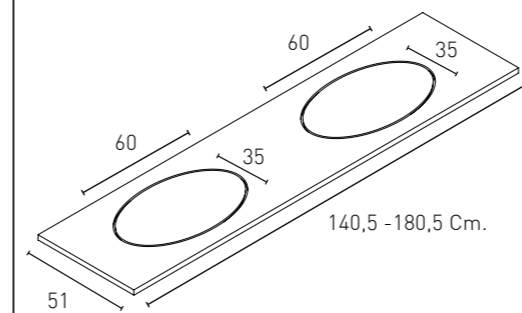

Opción Antisplash