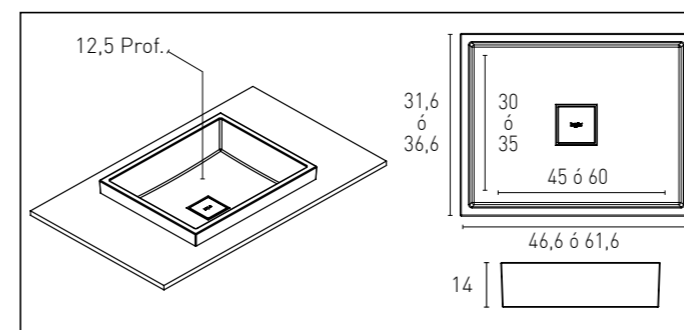

MODELO UNIQUE SEMIENCASTRADO

Medida	Acabado	Precio
Exterior: 46,6 x 31,6 x 14 Interior: 45 x 30 x 12,5	Krelux®	306
Exterior: 46,6 x 36,6 x 14 Interior: 45 x 35 x 12,5	Krelux®	336
Exterior: 61,6 x 31,6 x 14 Interior: 60 x 30 x 12,5	Krelux®	356
Exterior: 61,6 x 36,6 x 14 Interior: 60 x 35 x 12,5	Krelux®	376