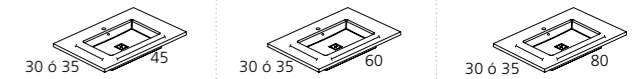

DOBLE

Medida	Acabado	30 ó 35 45		30 ó 35 60		30 ó 35 80	
		Precio	Faldón	Precio	Faldón	Precio	Faldón
120,5	Krelux®	674	926				
	Keramica®	608	834				
140,5	Krelux®	700	970	706	976		
	Keramica®	630	874	636	880		
160,5	Krelux®	804	1.102	810	1.108		
	Keramica®	724	992	730	998		
180,5	Krelux®	875	1.214	881	1.220	915	1.244
	Keramica®	802	1.092	808	1.098	842	1.132
+180,5	Krelux®	Consultar precio		Consultar precio		Consultar precio	
	Keramica®	Consultar precio		Consultar precio		Consultar precio