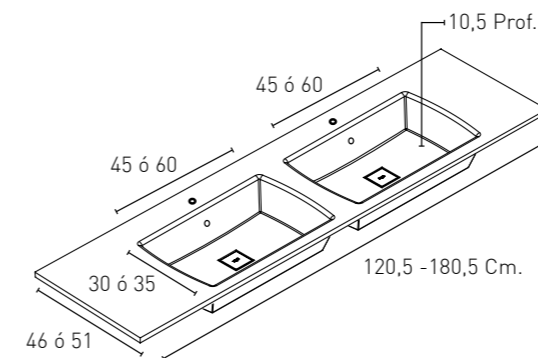

CONSOLA MODAR

Grosor encimera 1'2 Cm.

CENTRADO

Medida	Acabado	45		60	
		Precio	Faldón	Precio	Faldón
60,5	Krelux®	260	422		
	Keramica®	232	380		
70,5	Krelux®	281	458	286	464
	Keramica®	253	412	257	419
80,5	Krelux®	310	480	316	486
	Keramica®	279	432	284	438
90,5	Krelux®	349	500	355	506
	Keramica®	314	450	320	456
100,5	Krelux®	388	526	394	532
	Keramica®	349	473	354	480
110,5	Krelux®	426	580	432	586
	Keramica®	383	522	389	528
120,5	Krelux®	464	610	470	616
	Keramica®	418	549	423	555
130,5	Krelux®	503	660	509	666
	Keramica®	453	594	458	600
140,5	Krelux®	541	690	547	696
	Keramica®	487	621	492	627
150,5	Krelux®	635	780	641	786
	Keramica®	572	702	577	708
160,5	Krelux®	676	855	682	861
	Keramica®	609	770	614	776
170,5	Krelux®	722	930	728	936
	Keramica®	650	837	655	843
180,5	Krelux®	763	970	769	976
	Keramica®	687	874	692	879
190,5	Krelux®	808	1.000	814	1.006
	Keramica®	726	900	733	906
200,5	Krelux®	855	1.026	861	1.032
	Keramica®	763	923	774	930
220,5	Krelux®	1.014	1.100	1.020	1.106
	Keramica®	913	990	918	996
240,5	Krelux®	1.173	1.272	1.179	1.278
	Keramica®	1.056	1.145	1.061	1.151

DOBLE

Medida	Acabado	45		60	
		Precio	Faldón	Precio	Faldón
120,5	Krelux®	674	926		
	Keramica®	608	834		
140,5	Krelux®	700	970	706	976
	Keramica®	630	874	636	880
160,5	Krelux®	804	1.102	810	1.108
	Keramica®	724	992	730	998
180,5	Krelux®	875	1.214	881	1.220
	Keramica®	802	1.092	808	1.098
+180,5	Krelux®	Consultar precio		Consultar precio	
	Keramica®	Consultar precio		Consultar precio	

DESPLAZADO

Medida	Acabado	45		60	
		Precio	Faldón	Precio	Faldón
80,5	Krelux®	310	480		
	Keramica®	279	432		
100,5	Krelux®	388	526	394	532
	Keramica®	349	473	354	480
120,5	Krelux®	464	610	470	616
	Keramica®	418	549	423	555
140,5	Krelux®	541	690	547	696
	Keramica®	487	621	492	627
160,5	Krelux®	676	855	682	861
	Keramica®	609	770	614	776
180,5	Krelux®	763	970	769	976
	Keramica®	687	874	692	879