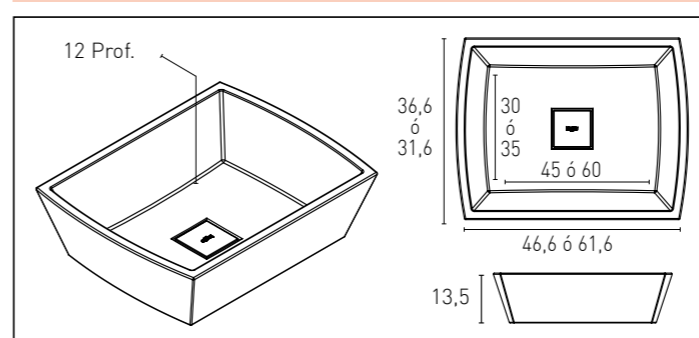

MODELO MODAR SOBRE ENCIMERA

Medida	Acabado	Precio
Exterior: 46,6 x 31,6 x 13,5 Interior: 45 x 30 x 12	Krelux®	300
Exterior: 46,6 x 36,6 x 13,5 Interior: 45 x 35 x 12	Krelux®	330
Exterior: 61,6 x 31,6 x 13,5 Interior: 60 x 30 x 12	Krelux®	350
Exterior: 61,6 x 36,6 x 13,5 Interior: 60 x 35 x 12	Krelux®	370