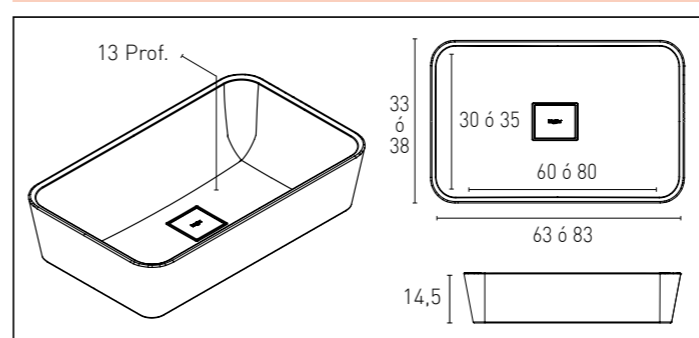

MODELO GRETA SOBRE ENCIMERA

Medida	Acabado	Precio
Exterior: 63 x 33 x 14,5 Interior: 60 x 30 x 13	Krelux®	350
Exterior: 63 x 38 x 14,5 Interior: 60 x 35 x 13	Krelux®	370
Exterior: 83 x 33 x 14,5 Interior: 80 x 30 x 13	Krelux®	400
Exterior: 83 x 38 x 14,5 Interior: 80 x 35 x 13	Krelux®	450