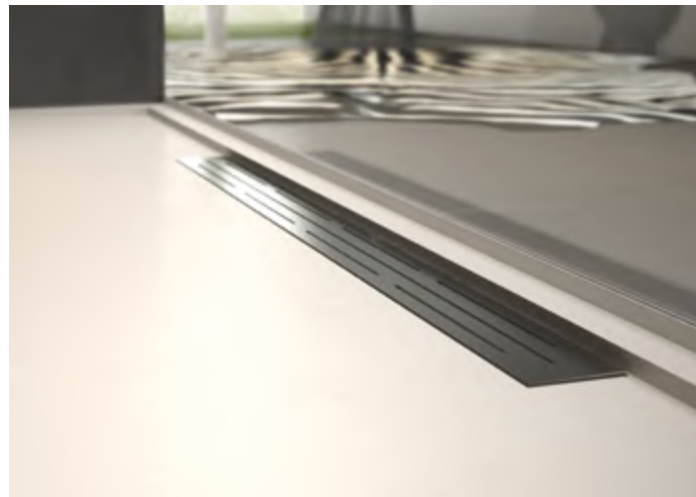

Texturas / Textures

Keramika®

Keramika Plain Colors

Krelux®

Solid Surface Compact

PLATO DE DUCHA
ELITE

MICRONATURE® ESMALTADO
Máxima resistencia contra
ácidos, golpes y arañazos

ELITE TEXTURAS PIZARRA Y FLAMEADO