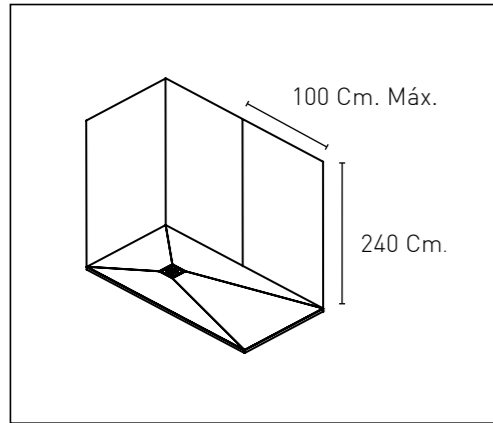

A MEDIDA

A MEDIDA

Medida Panel	Textura	70	75	80	90	100
100 Cm (7 mm)	Pizarra, Flameado, Line y Liso	105	113	120	135	150
110 Cm (7 mm)	Pizarra, Flameado, Line y Liso	116	124	132	149	165
120 Cm (7 mm)	Pizarra, Flameado, Line y Liso	126	135	144	162	180
130 Cm (7 mm)	Pizarra, Flameado, Line y Liso	137	146	156	176	195
140 Cm (7 mm)	Pizarra, Flameado, Line y Liso	147	157	168	189	210
150 Cm (7 mm)	Pizarra, Flameado, Line y Liso	158	169	180	203	225
160 Cm (7 mm)	Pizarra, Flameado, Line y Liso	168	180	192	216	240
170 Cm (7 mm)	Pizarra, Flameado, Line y Liso	179	191	204	230	255
180 Cm (7 mm)	Pizarra, Flameado, Line y Liso	189	202	216	243	270
190 Cm (7 mm)	Pizarra, Flameado, Line y Liso	199	214	228	257	285
200 Cm (10 mm)	Pizarra, Flameado, Line y Liso	210	225	240	270	300
210 Cm (10 mm)	Flameado, Line y Liso	221	236	252	284	315
220 Cm (10 mm)	Flameado, Line y Liso	231	248	264	297	330
230 Cm (10 mm)	Flameado, Line y Liso	242	259	276	311	345
240 Cm (10 mm)	Flameado, Line y Liso	252	270	288	324	360