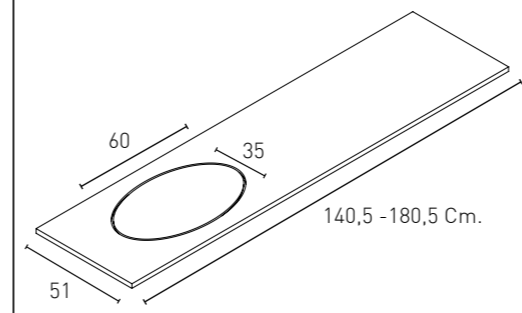

Opción Antisplash