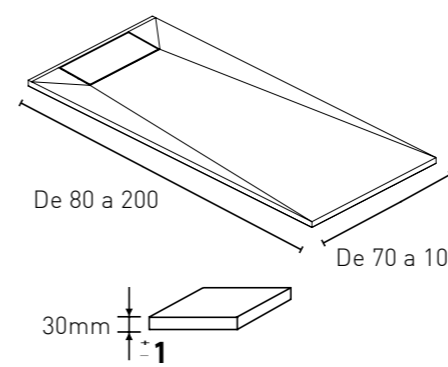

Medida	70	75	80	90	100
80	633	649	664	703	
90	633	649	664	703	
100	633	649	664	703	756
110	642	667	691	739	777
120	683	697	710	752	793
130	720	732	743	797	847
140	732	748	763	823	865
150	768	786	803	855	902
160	790	809	827	882	935
170	868	889	910	961	1.013
180	895	914	932	986	1.049
200	979	998	1.017	1.097	1.133