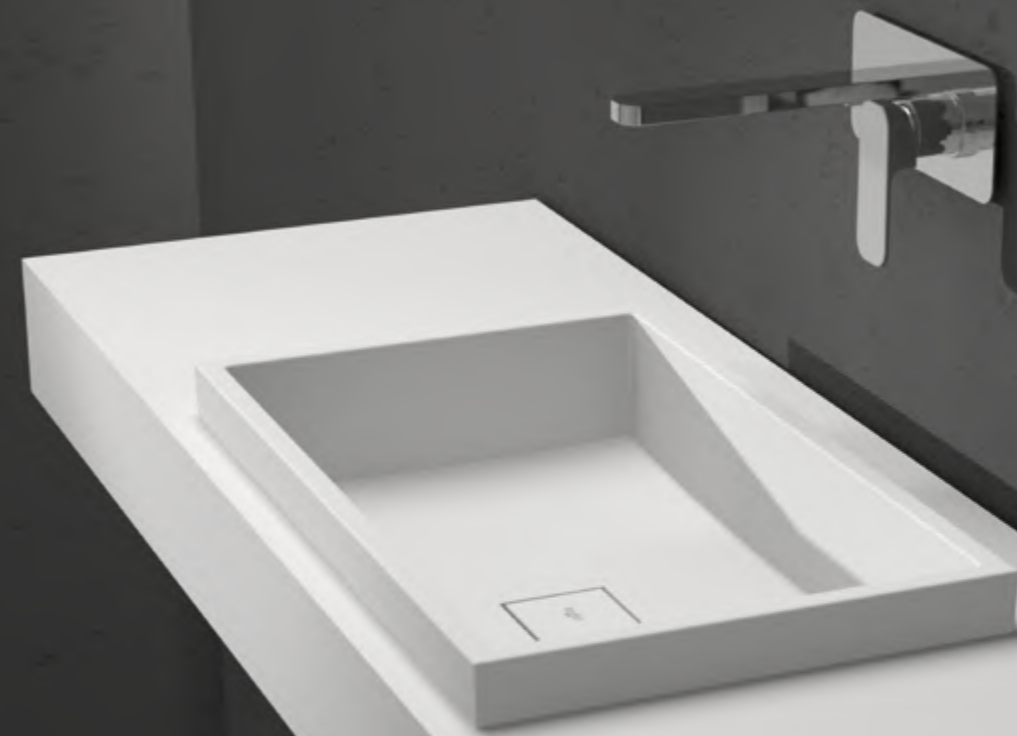

MODEL
UNIQUE
SOBRE ENCIMERA

MODEL
UNIQUE
SEMIENCASTRADO

MODELO UNIQUE SOBRE ENCIMERA

Medida	Acabado	Precio
Exterior: 46,6 x 31,6 x 14 Interior: 45 x 30 x 12,5	Krelux®	300
Exterior: 46,6 x 36,6 x 14 Interior: 45 x 35 x 12,5	Krelux®	330
Exterior: 61,6 x 31,6 x 14 Interior: 60 x 30 x 12,5	Krelux®	350
Exterior: 61,6 x 36,6 x 14 Interior: 60 x 35 x 12,5	Krelux®	370