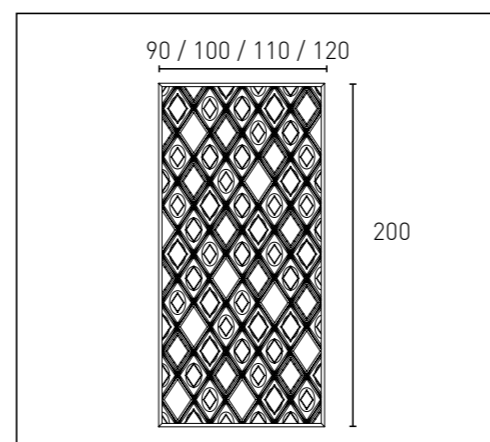

MAMPARA GEOMETRY

Medida	200	
	Transparente	Parsol
90	900	950
100	1.000	1.050
110	1.085	1.135
120	1.160	1.215

COLORES VIDRIO

Parsol Gris   Transparente

*Nuestros vidrios son de cristal templado y cuentan con un espesor de 6 mm.

PERFILES

Blanco   Negro