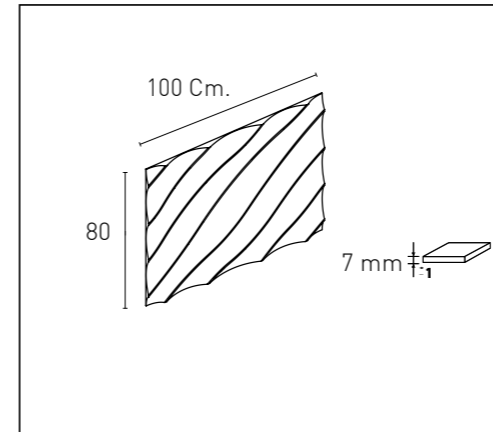

TILES ELEGANCE