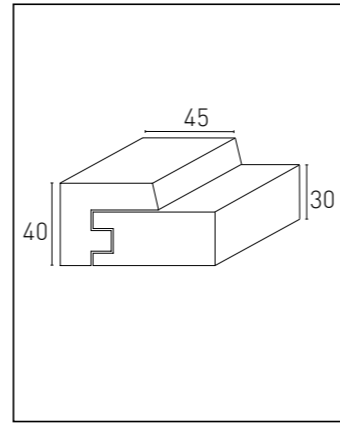

ENMARCADO A MEDIDA

Color	Precio
☐ KR-122-01	0,70 Cm/L
☐ KR-122-15	
☐ KR-122-02	
☐ KR-122-03	
☐ KR-122-04	
☐ KR-122-05	
☐ KR-122-16	
☐ KR-122-06	
☐ KR-122-07	
☐ KR-122-08	
☐ KR-122-09