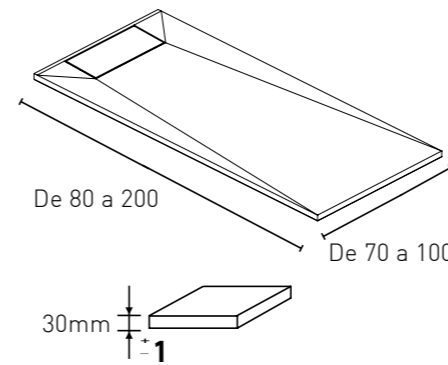

SENSATION TEXTURA LISA

MICRONATURE® ESMALTADO

SENSATION

Medida	70	75	80	90	100
80	308	319	325	347	
90	308	319	325	347	
100	308	319	325	347	371
110	326	330	342	361	394
120	344	348	360	382	406
130	361	367	379	394	429
140	379	385	391	418	453
150	391	404	414	435	474
160	414	421	432	451	498
170	431	439	447	468	520
180	448	458	465	488	544
200	484	492	496	512	588

SOLIDSURFACE

SENSATION