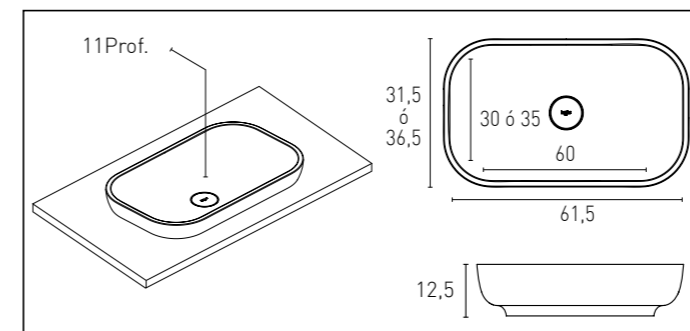

MODEL
LOOP
SOBRE ENCIMERA

MODELO LOOP SOBRE ENCIMERA

Medida	Acabado	Precio
Exterior: 61,5 x 31,5 x 12,5 Interior: 60 x 30 x 11	Krelux®	350
Exterior: 61,5 x 36,5 x 12,5 Interior: 60 x 35 x 11	Krelux®	370

MODELO LOOP SEMIENCASTRADO

Medida	Acabado	Precio
Exterior: 61,5 x 31,5 x 12,5 Interior: 60 x 30 x 11	Krelux®	356
Exterior: 61,5 x 36,5 x 12,5 Interior: 60 x 35 x 11	Krelux®	376

MODEL GRETA
SOBRE ENCIMERA