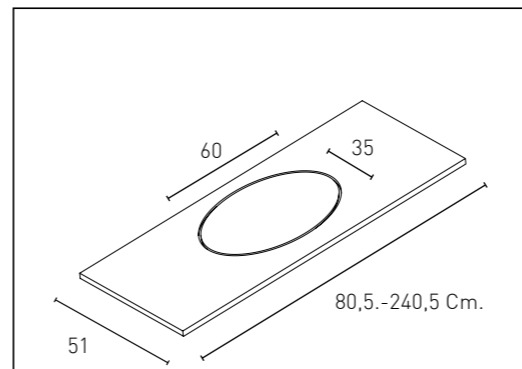

ENCIMERA INFINITY