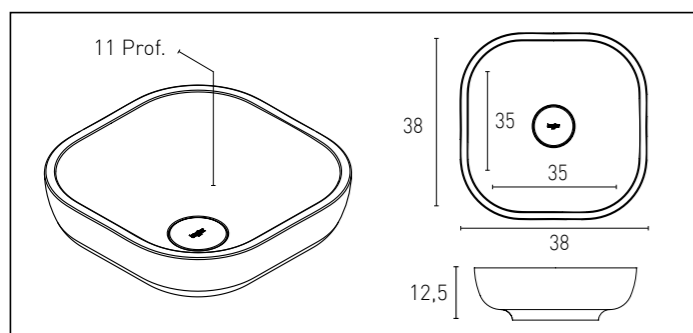

MODEL GRETA
SEMIENCASTRADO

MODELO GRETA SOBRE ENCIMERA

Medida	Acabado	Precio
Exterior: 63 x 33 x 14,5 Interior: 60 x 30 x 13	Krelux®	350
Exterior: 63 x 38 x 14,5 Interior: 60 x 35 x 13	Krelux®	370
Exterior: 83 x 33 x 14,5 Interior: 80 x 30 x 13	Krelux®	400
Exterior: 83 x 38 x 14,5 Interior: 80 x 35 x 13	Krelux®	450

MODELO GRETA SEMIENCASTRADO

Medida	Acabado	Precio
Exterior: 63 x 33 x 14,5 Interior: 60 x 30 x 13	Krelux®	356
Exterior: 63 x 38 x 14,5 Interior: 60 x 35 x 13	Krelux®	376
Exterior: 83 x 33 x 14,5 Interior: 80 x 30 x 13	Krelux®	406
Exterior: 83 x 38 x 14,5 Interior: 80 x 35 x 13	Krelux®	456

MODEL
LUXURY
SOBRE ENCIMERA

MODEL
MOON
SOBRE ENCIMERA

MODELO LUXURY SOBRE ENCIMERA

Medida	Acabado	Precio
Exterior: 38 x 38 x 12,5 Interior: 35 x 35 x 11	Krelux®	290

MODELO MOON SOBRE ENCIMERA

Medida	Acabado	Precio
Exterior: 52,5 x 37,5 x 15 Interior: 50 x 35 x 13,5	Krelux®	300
Exterior: 75,5 x 37,5 x 15 Interior: 73 x 35 x 13,5	Krelux®	400