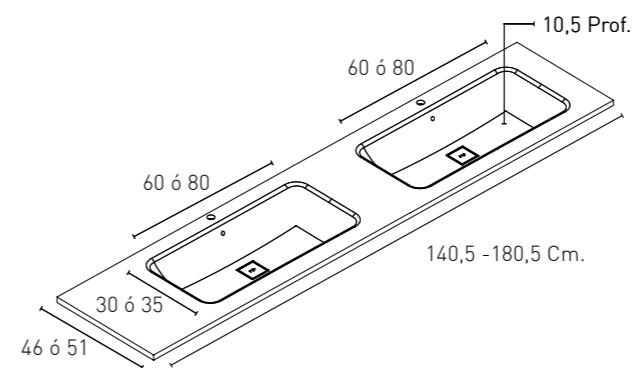

CONSOLA GRETA

Grosor encimera 1'2 Cm.

CENTRADO

Medida	Acabado	Precio	Faldón	Precio	Faldón
70,5	Krelux®	286	464		
	Keramica®	257	419		
80,5	Krelux®	316	486		
	Keramica®	284	438		
90,5	Krelux®	355	506	389	546
	Keramica®	320	456	354	496
100,5	Krelux®	394	532	428	572
	Keramica®	354	480	389	520
110,5	Krelux®	432	586	466	626
	Keramica®	389	528	423	568
120,5	Krelux®	470	616	504	656
	Keramica®	423	555	458	595
130,5	Krelux®	509	666	543	706
	Keramica®	458	600	493	640
140,5	Krelux®	547	696	581	736
	Keramica®	492	627	527	667
150,5	Krelux®	641	786	675	826
	Keramica®	577	708	612	748
160,5	Krelux®	682	861	716	901
	Keramica®	614	776	649	816
170,5	Krelux®	728	936	762	976
	Keramica®	655	843	690	883
180,5	Krelux®	769	976	803	1.016
	Keramica®	692	879	727	919
190,5	Krelux®	814	1.006	848	1.046
	Keramica®	733	906	766	946
200,5	Krelux®	861	1.032	895	1.072
	Keramica®	774	930	803	970
220,5	Krelux®	1.020	1.106	1.054	1.146
	Keramica®	918	996	953	1.036
240,5	Krelux®	1.179	1.278	1.213	1.318
	Keramica®	1.061	1.151	1.096	1.186

DOBLE

Medida	Acabado	Precio	Faldón	Precio	Faldón
140,5	Krelux®	706	976		
	Keramica®	636	880		
160,5	Krelux®	810	1.108		
	Keramica®	730	998		
180,5	Krelux®	881	1.220	915	1.244
	Keramica®	808	1.098	842	1.132
+180,5	Krelux®	Consultar precio		Consultar precio	
	Keramica®	Consultar precio		Consultar precio	

DESPLAZADO

Medida	Acabado	Precio	Faldón	Precio	Faldón
100,5	Krelux®	394	532		
	Keramica®	354	480		
120,5	Krelux®	470	616	504	656
	Keramica®	423	555	458	595
140,5	Krelux®	547	696	581	736
	Keramica®	492	627	527	667
160,5	Krelux®	682	861	716	901
	Keramica®	614	776	649	816
180,5	Krelux®	769	976	803	1.016
	Keramica®	692	879	727	919