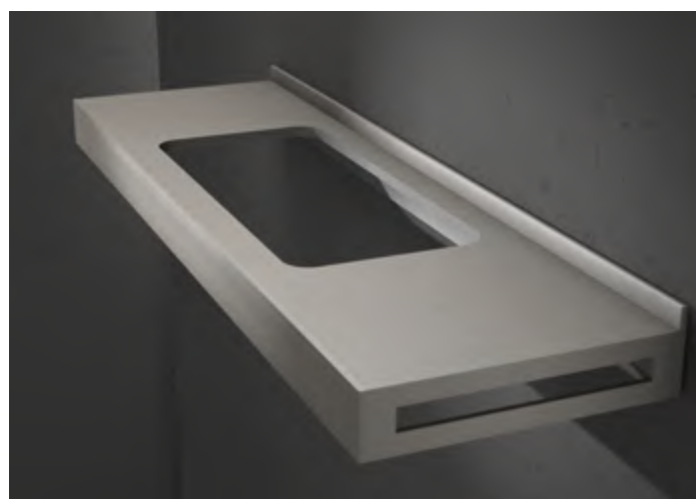

KIT DE COMPLEMENTOS LAVABOS SOBRE ENCIMERA Y SEMIENCASTRADO

Incluido con el lavabo		NUESTROS LAVABOS INCLUYEN: Válvula Abierta especial Kretta® con tapa redonda/cuadrada Krelux® + Alojamiento + Conexión sifón.	Incluido
No Incluido		DESAGÜE OCULTO: Sifón espacios reducidos + Tubo flexible con codo de conexión.	22
No Incluido		DESAGÜE VISTO: Sifón cromado.	45